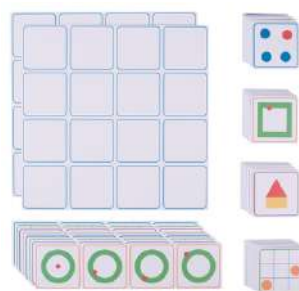

- Obsahuje:

- 6 velkých dílků v 6 barvách
- 60 různě náročných předloh
- Praktická krabička (16 x 13 cm)

Kód: 2430059

CENA: 699,-

NOVINKA

Logická didaktická hra Concepta+

Logické propojování tvarů, barev, počítání puntíků. Jednoduché zpracování. Koncipováno pro 2 děti.

- Obsahuje:

- 2x průhlednou plastovou desku
- 4x2 zadávacích koordinačních proužků
- 4x16 koncepčních kartiček

Kód: 2310008

CENA: 2.850,-

COLORCODE

NOVINKA

COLORCODE je nový samoopravný herní princip, který s pomocí základní desky Colorcode a sady předloh mimo jiné procvičí logické myšlení, pozorovací schopnosti a jemnou motoriku dětí od 3 let. Všechny aktivity pracují s barevným kódem pro označení správného řešení, díky čemuž je použití COLORCODE velmi snadné a dostupné i pro nejmenší. Hra podporuje samostatné učení díky možnosti sebekontroly.

Základní deska Colorcode ke kódovací logické hře (1 ks)

Speciální deska pro zasunutí pracovního listu, 5 zaklapávacích chlopní a 5 tlačítek. Vyrobeno z odolného plastu. Rozměry desky jsou 27 x 27,4 cm. Pracovní listy/předlohy k deskám jsou prodávány samostatně.