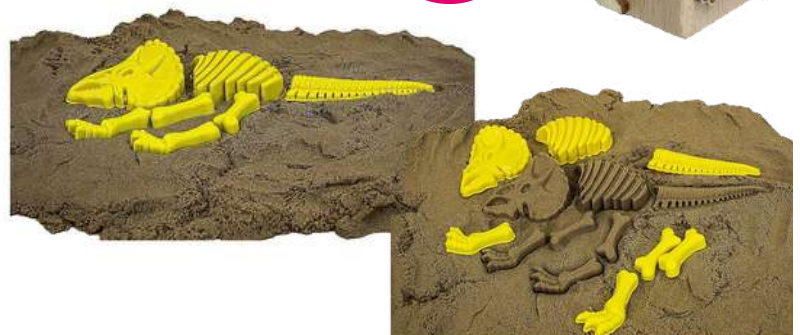

Razítka do písku

Razítka do písku s různými motivy, které děti budou bavit. V sadě najdete 4 různé motivы: chobotnička, dinosaurus, tučňák a rybička.

Velikost každého razítka je 10x8 cm

Kód: 2115002
CENA: 120,-