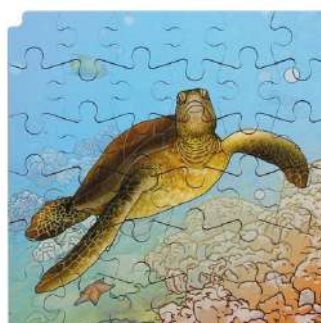

- Obsahuje:

Každá puzzle sada se skládá ze 4 vývojových stádií živočichů. Obsahuje celkem: 86 dílků a vkládací desku (každý obrázek má jiný počet dílků - 9, 16, 25 a 36). Rozměry vkládací desky: 28x28 cm

- **Oživovací puzzle Žába - kód:1810001, CENA: 1.390,-**
- **Oživovací puzzle Motýl - kód: 17088, CENA: 1.390,-**
- **Oživovací puzzle Želva - kód: 1810027, CENA: 1.390,-**
- **Oživovací puzzle Beruška - kód: 1910029, CENA: 1.390,-**