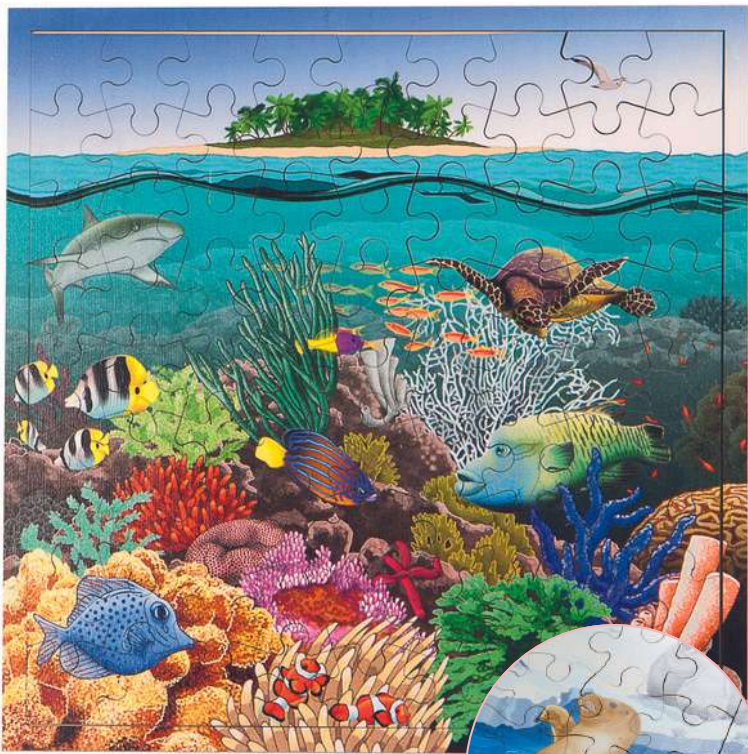

- Obsahuje:
2 x 10 sensorických pyramid (velikost cca 8 cm)
Neprůhledný vak pro "hry poslepu"

Kód: 2460027
CENA: 1.590,-

PUZZLE A PEXESO

Puzzle se zvukovou aplikací Kapela

Hudební puzzle ukazuje děti s různými nástroji: kytara, klávesy, djembe, housle, saxofon, trubka, maracas, triangel, zvonek a činely. aplikací, která je volně ke stažení, skenujte různé nástroje a uslyšíte jejich zvuk. Nezapomeňte naskenovat i obrázek na stěně pro překvapení.

Rozměr: 37,5 x 37,5 cm, 81 dílků puzzle

Kód: 2410001
CENA: 1.170,-

Dřevěné živé puzzle s aplikací

Oblíbené "oživovací" puzzle s různými motivy přírody. Rozměry puzzle 37,5x37,5 cm. Obsahuje 81 dílků. Ke stažení aplikace, kterou když spustíte s namíříte na složený obrázek, uvidíte všechny živočichy v reálném videu.

Čtyřvrstvé puzzle s oživovací aplikací - Motýl, Želva, Beruška a Žába

Jak vypadá žába než se stane žábou, motýl motýlem? Poznávejte s dětmi všechny vývojové fáze živočichů: Motýl, Želva, Beruška a Žába. Nejsou puzzle jako puzzle a na těchto to vidíte na první pohled. Krásné celodřevěné, lakované a ke všemu nádherně ilustrované vývojové puzzle s životním cyklem žáby. Obrázek je formátově větší, stejně tak dílky takže se dobře skládají dětem už od tří let. Jednotlivé vývojové fáze můžete skládat ve vrstvách na sebe nebo jednotlivě vedle sebe. Navíc je dispoziční volně ke stažení aplikace, namíříte telefon nebo tablet na složený obrázek a můžete tak studovat vývoj žáby v reálném video snímku i se zvuky. V aplikaci se navíc dozvíte spoustu zajímavostí o životě žáby. Aplikace je dostupná v App Store a v Google play. Doporučujeme si jednotlivé dílky označit symbolem ze zadu podle skládaného obrázku, aby se Vám puzzle snadněji třídily a připravovaly ke stavbě. Rádi Vám odprezentujeme osobně, stojí to za to. Kontaktujte svého obchodního zástupce nebo si ho k Vám objednejte. Kontaktní údaje najdete v katalogu nebo na stránkách eshopu: www.chytrehracky.cz