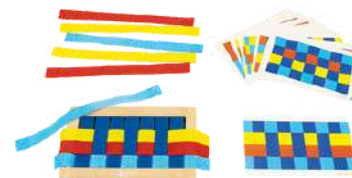

Dřevěné montessori provlékání Rodina

Set 24 dřevěných figurek, které propojují a reprezentují různé rodiny celého světa. Inspirováno metodou Montessori. Figurky mohou samostatně stát nebo se mohou propojovat provázkem, čímž děti trénují jemnou motoriku, trpělivost a soustředění. Zároveň se také seznamují s různorodostí současných rodin. Vhodné od 3 let.

- Obsahuje:
  24 dřevěných oboustranných figurek (11x1,5 cm)
  6 barevných tkaniček

Kód: 52311
CENA: 1.199,-

Dřevěné provlékání Povolání

Set 24 dřevěných figurek, které propojují a reprezentují různá povolání a pro ně typické pomůcky. Inspirováno metodou Montessori. Figurky mohou samostatně stát nebo se mohou propojovat provázkem dle logiky přiřazování předmětů a pomůcek ke konkrétnímu povolání. Děti trénují jemnou motoriku, trpělivost, logiku a zároveň se učí o různých typech povolání. V setu najdete hasiče, lékaře, policistu, učitele, poštáka, farmáře, rybáře a kosmonauta. Vhodné od 3 let.

- Obsahuje:
  24 dřevěných oboustranných figurek (11x1,5 cm)
  8 barevných tkaniček

Kód: 52312
CENA: 1.199,-

NOVINKA

Barevné proplétání Tissacolor

Kreativní a vzdělávací hračka pro děti od 3 let, která rozvíjí jemnou motoriku, koordinaci ruka-oko a představivost. Děti si mohou vyzkoušet základní principy tkaní tím, že barevné textilní pásy protkávají na speciálních deskách, čímž vytvářejí různé vzory a obrazce. Tato činnost podporuje manuální zručnost a učí děti trpělivosti a soustředění.

- Obsahuje:
  Dřevěný rám (24,3 x 14,5 cm) s modrými gumičkami
  9 barevných textilních pásků ve 3 barvách
  12 oboustranných karet s předlohou
  Naučná brožurka

Kód: 2407004
CENA: 950,-

Provlékačí jehly