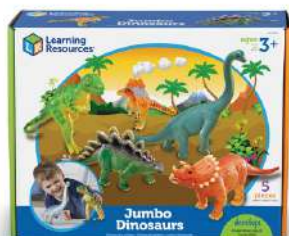

Kód: 2430068
CENA: 1.570,-

NOVINKA

Sada velkých figurek Domácí mazlíčci (6 kusů)

Sada šesti velkých, realisticky zpracovaných zvířátek, která přináší zábavu a vzdělání dětem v mateřských školách. Sada obsahuje oblíbené domácí mazlíčky, jako jsou pes, kočka, králik, morče a další, vyrobené z odolného a bezpečného materiálu, ideálního pro malé ruce. Tato zvířátka pomáhají dětem rozvíjet jejich představivost, jazykové dovednosti a učí je o péči o zvířata.