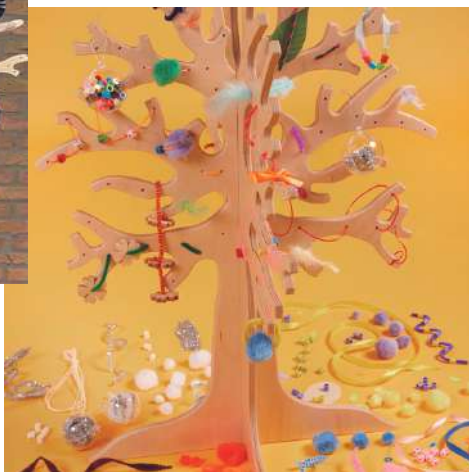

Velký kreativní tematický strom

Velký tematický strom, který poslouží jako dekorace v každé třídě. Zapojte děti do jeho zdobení třeba podle ročního období. Dřevěný, ze dvou dílů. Snadno se skládá i přemísťuje.

- Rozměry složeného stromu: 75x45 cm

Kód: 2310010

CENA: 4.190,-