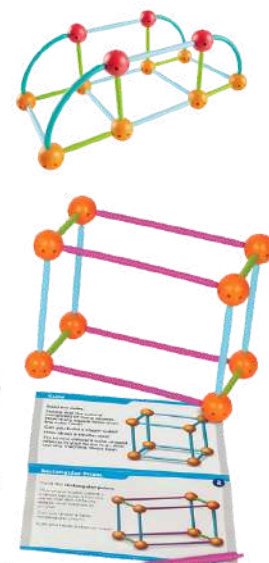

Zkoumáme geometrické tvary STEM

Unikátní stavebnice ke stavbě geometrických tvarů v 2D i 3D zobrazení. Pomůže dětem zlepšit ranou geometrii, prostorovou představivost a jemnou motoriku.

1. Obsahuje:
2. 59 dílů (tyčinky, křivky a spojky)
   10 návrhů aktivit

Kód: 2130037
CENA: 840,-