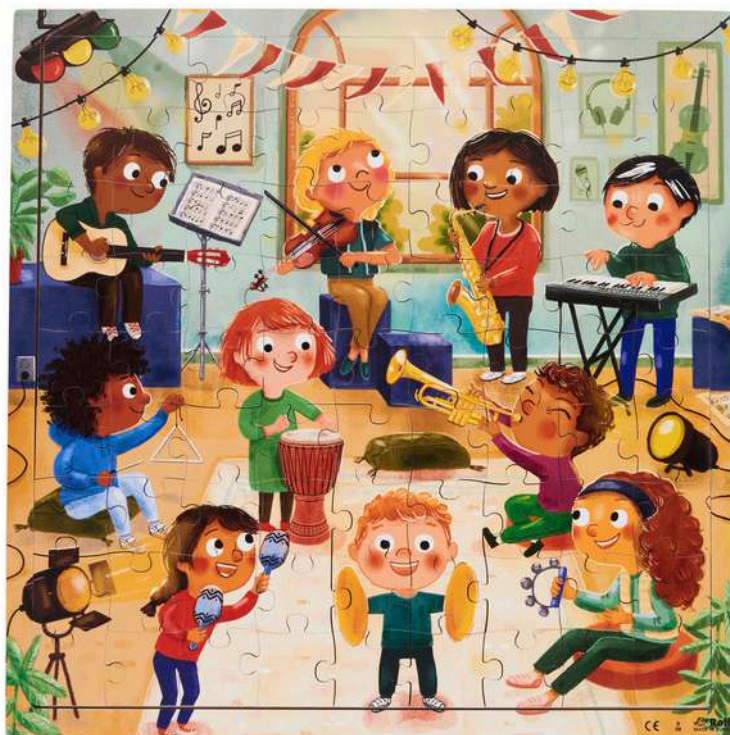

Puzzle se zvukovou aplikací Kapela

Hudební puzzle ukazuje děti s různými nástroji: kytara, klávesy, djembe, housle, saxofon, trubka, maracas, triangel, zvonek a činely. aplikací, která je volně ke stažení, skenujte různé nástroje a uslyšíte jejich zvuk. Nezapomeňte naskenovat i obrázek na stěně pro překvapení.

Rozměr: 37,5 x 37,5 cm, 81 dílků puzzle

Kód: 2410001
CENA: 1.170,-

Dřevěné živé puzzle s aplikací

Oblíbené "oživovací" puzzle s různými motivy přírody. Rozměry puzzle 37,5x37,5 cm. Obsahuje 81 dílků. Ke stažení aplikace, kterou když spustíte s namíříte na složený obrázek, uvidíte všechny živočichy v reálném videu.

- **Podmořský svět**

Kód: 2310001
CENA: 1.070,-

- **Antarktida**

Kód: 2310002
CENA: 1.070,-

- **Mokřady**

Kód: 2110013
CENA: 1.070,-

- **Horská příroda**

Kód: 2010003
CENA: 1.070,-