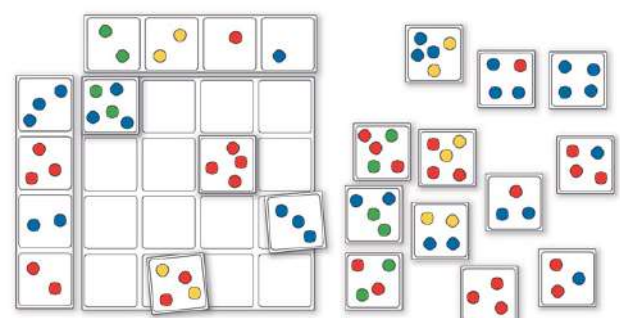

Kód: 2407005

CENA: 1.599,-

NOVINKA

Logická hra Kanoodle Junior

Zábavná a vzdělávací logická hra navržená speciálně pro předškolní děti, která rozvíjí jejich prostorové myšlení, logiku a jemnou motoriku. Hra obsahuje barevné, snadno uchopitelné dílky a 60 různě náročných úkolů, které děti motivují k řešení problémů a hledání správných kombinací. Díky jednoduchým pravidlům a atraktivnímu designu je Kanoodle Jr. ideální pomůckou pro samostatnou hru i skupinové aktivity ve školce. Velké dílky puzzle jsou ideální pro malé ruce.

- Obsahuje:

- 6 velkých dílků v 6 barvách
- 60 různě náročných předloh
- Praktická krabička (16 x 13 cm)

Kód: 2430059

CENA: 699,-

NOVINKA

Logická didaktická hra Concepta+

Logické propojování tvarů, barev, počítání puntíků. Jednoduché zpracování. Koncipováno pro 2 děti.

- Obsahuje:

- 2x průhlednou plastovou desku
- 4x2 zadávacích koordinačních proužků
- 4x16 koncepčních kartiček

Kód: 2310008

CENA: 2.850,-

COLORCODE

NOVINKA

COLORCODE je nový samoopravný herní princip, který s pomocí základní desky Colorcode a sady předloh mimo jiné procvičí logické myšlení, pozorovací schopnosti a jemnou motoriku dětí od 3 let. Všechny aktivity pracují s barevným kódem pro označení správného řešení, díky čemuž je použití COLORCODE velmi snadné a dostupné i pro nejmenší. Hra podporuje samostatné učení díky možnosti sebekontroly.