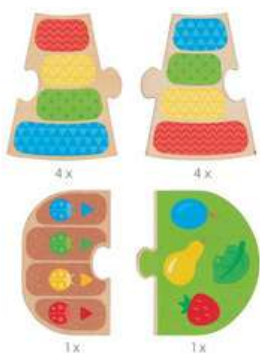

Dřevěná hra Závody Berušek

Vzrušující dřevěná hra pro nejmenší děti, díky níž se mohou hravě naučit barvy i základy společenské hry a zároveň si užít spoustu zábavy. Princip je jednoduchý: Hod kostkou rozhodne, která beruška smí postoupit o jedno políčko. Závod vyhrává beruška, která se jako první dostane do cíle ke své potravě.

Doporučeno pro děti od 3 let. Délka sestavené dráhy je 57 cm.

- Obsahuje:
  4 barevné berušky
  10 dílků cesty
  Hrací kostka

Kód: 2405007
CENA: 480,-