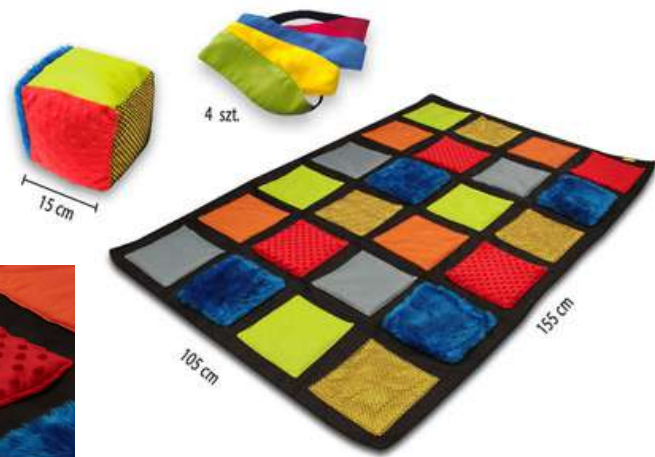

Senzorická kostka (15x15 cm)

4 pásy přes oči ve 4 barvách

Praktický obal

Kód: 2460009

CENA: 3.750,-

Hmatové podlahové disky Gonge

Víceúčelové hmatové disky na hru venku i uvnitř. Jedná se o nezbytnou pomůcku pro správný vývoj hrubé motoriky, balanční rovnováhy a smyslů. V balení najdete disky větších a menších rozměrů vždy do páru podle povrchové struktury.

Můžete hrát třeba jako obří pexeso pomocí nohou či rukou a klidně poslepu.

Cílem je najít do páru disk se stejnou tvarovou strukturou na povrchu. Možností her je spousta a Vy si vždy můžete vybrat a přizpůsobit podle věku dítěte. Disky jsou vždy po ruce, snadno se zaklízají a vyklízají pomocí přiloženého pytle.