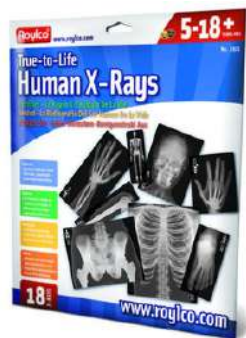

Kostra - učíme se tělo

18 snímků jednotlivých dílů kostry těla dospívajícího jedince 150 cm vysokého. Jednotlivé snímky se poskládají v celou postavu. Jaký má kostra význam pro člověka? Jak by vypadalo tělo bez kostí? Jak vypadá kloub a k čemu slouží? Jak vypadá lebka, co chrání? To jsou jen některé z otázek, které děti napadnou při pohledu na obrázek kostry.

- Obsahuje: 18 snímků

Kód: 15034

CENA: 1.560,-