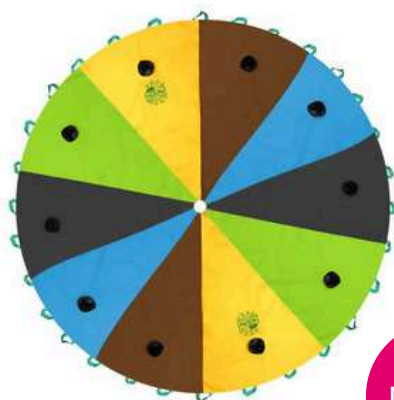

- Obsahuje:
1 velká ruleta (průměr 15 cm)
44 kvalitních karet s reálnými obrázky (průměr 7,4 cm)

Kód: 2301011
CENA: 490,-

NOVINKA

NOVINKA

Recyklace až pro 30 dětí (padák 3m a 15 házecích pytlíčků)

Seznamujte děti s recyklací prostřednictvím zábavné hry, při které se učí principy třídění odpadu. Set s padákem o průměru 3 metry je ideální pro mateřské školy, školy i skupinová setkání, kde si děti nejen užijí spoustu pohybu a zábavy, ale také si osvojí základní principy třídění odpadu.