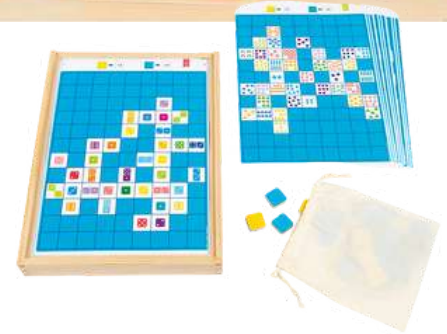

Logická počítací hra Pixel Challenge

Zábavná a interaktivní pomůcka pro děti od 4 do 6 let, která rozvíjí jejich matematické dovednosti, zejména numeraci a počítání. Hráči si vybírají karty s úlohami, které musí správně vyřešit, aby mohli postupně odhalovat pixelový obrazec na desce. Tento produkt je ideální pro skupinové aktivity i individuální práci, a to jak ve školách, tak doma. Pixel Challenge nejen posiluje matematické základy, ale také podporuje logické myšlení a trpělivost, přičemž děti se učí hrou a motivují se navzájem.

- Obsahuje:

- 1 velká magnetická deska s mřížkou (35 x 25 cm)
- 9 oboustranných karet s aktivitami (35 x 25 cm)
- 52 magnetických žetonů ve 3 barvách (2,6 x 2,6 cm)
- Průvodce pro učitele s instrukcemi
- Bavlněný pytlík na žetony

Kód: 2407005

CENA: 1.599,-

NOVINKA