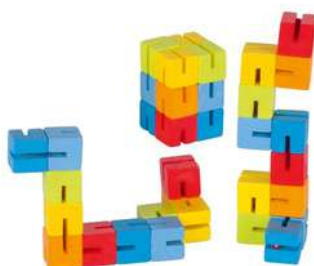

Skládající kostičky

Produktové číslo: 1905019
CENA: 69,-