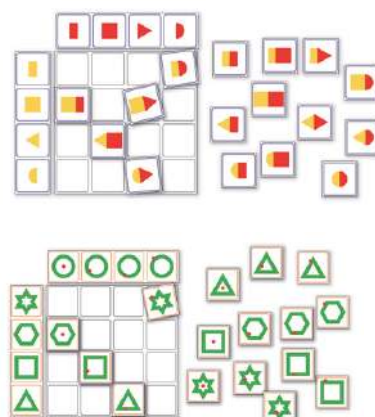

- Obsahuje:

- 1 velká magnetická deska s mřížkou (35 x 25 cm)
- 9 oboustranných karet s aktivitami (35 x 25 cm)
- 52 magnetických žetonů ve 3 barvách (2,6 x 2,6 cm)
- Průvodce pro učitele s instrukcemi
- Bavlněný pytlík na žetony

- Obsahuje:

- 6 velkých dílků v 6 barvách
- 60 různě náročných předloh
- Praktická krabička (16 x 13 cm)

Kód: 2430059

CENA: 699,-

NOVINKA

Logická didaktická hra Concepta+

Logické propojování tvarů, barev, počítání puntíků. Jednoduché zpracování. Koncipováno pro 2 děti.

- Obsahuje:

- 2x průhlednou plastovou desku
- 4x2 zadávacích koordinačních proužků
- 4x16 koncepčních kartiček

Kód: 2310008

CENA: 2.850,-

COLORCODE

NOVINKA

COLORCODE je nový samoopravný herní princip, který s pomocí základní desky Colorcode a sady předloh mimo jiné procvičí logické myšlení, pozorovací schopnosti a jemnou motoriku dětí od 3 let. Všechny aktivity pracují s barevným kódem pro označení správného řešení, díky čemuž je použití COLORCODE velmi snadné a dostupné i pro nejmenší. Hra podporuje samostatné učení díky možnosti sebekontroly.

Základní deska Colorcode ke kódovací logické hře (1 ks)

Speciální deska pro zasunutí pracovního listu, 5 zaklapávacích chlopní a 5 tlačítek. Vyrobeno z odolného plastu. Rozměry desky jsou 27 x 27,4 cm. Pracovní listy/předlohy k deskám jsou prodávány samostatně.