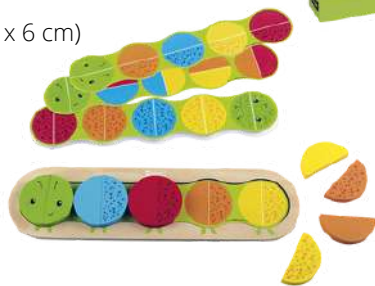

Dřevěná vzdělávací sada Housenka pro 2 děti

Skládací housenka je vzdělávací hra, která učí děti rozpoznávat barvy, tvary a prostorové vztahy. Skládáním housenky z barevných dílků podle předloh rozvíjejí prostorovou orientaci, kreativitu a logické myšlení.

1. Obsahuje:
2. 12 oboustranných karet s 24 úlohami (30 x 6 cm)
   2 dřevěné podložky (32,6 x 8,6 x 0,8 cm)
   20 dřevěných dílků ve 5 barvách

Kód: 2407008
CENA: 1.390,-